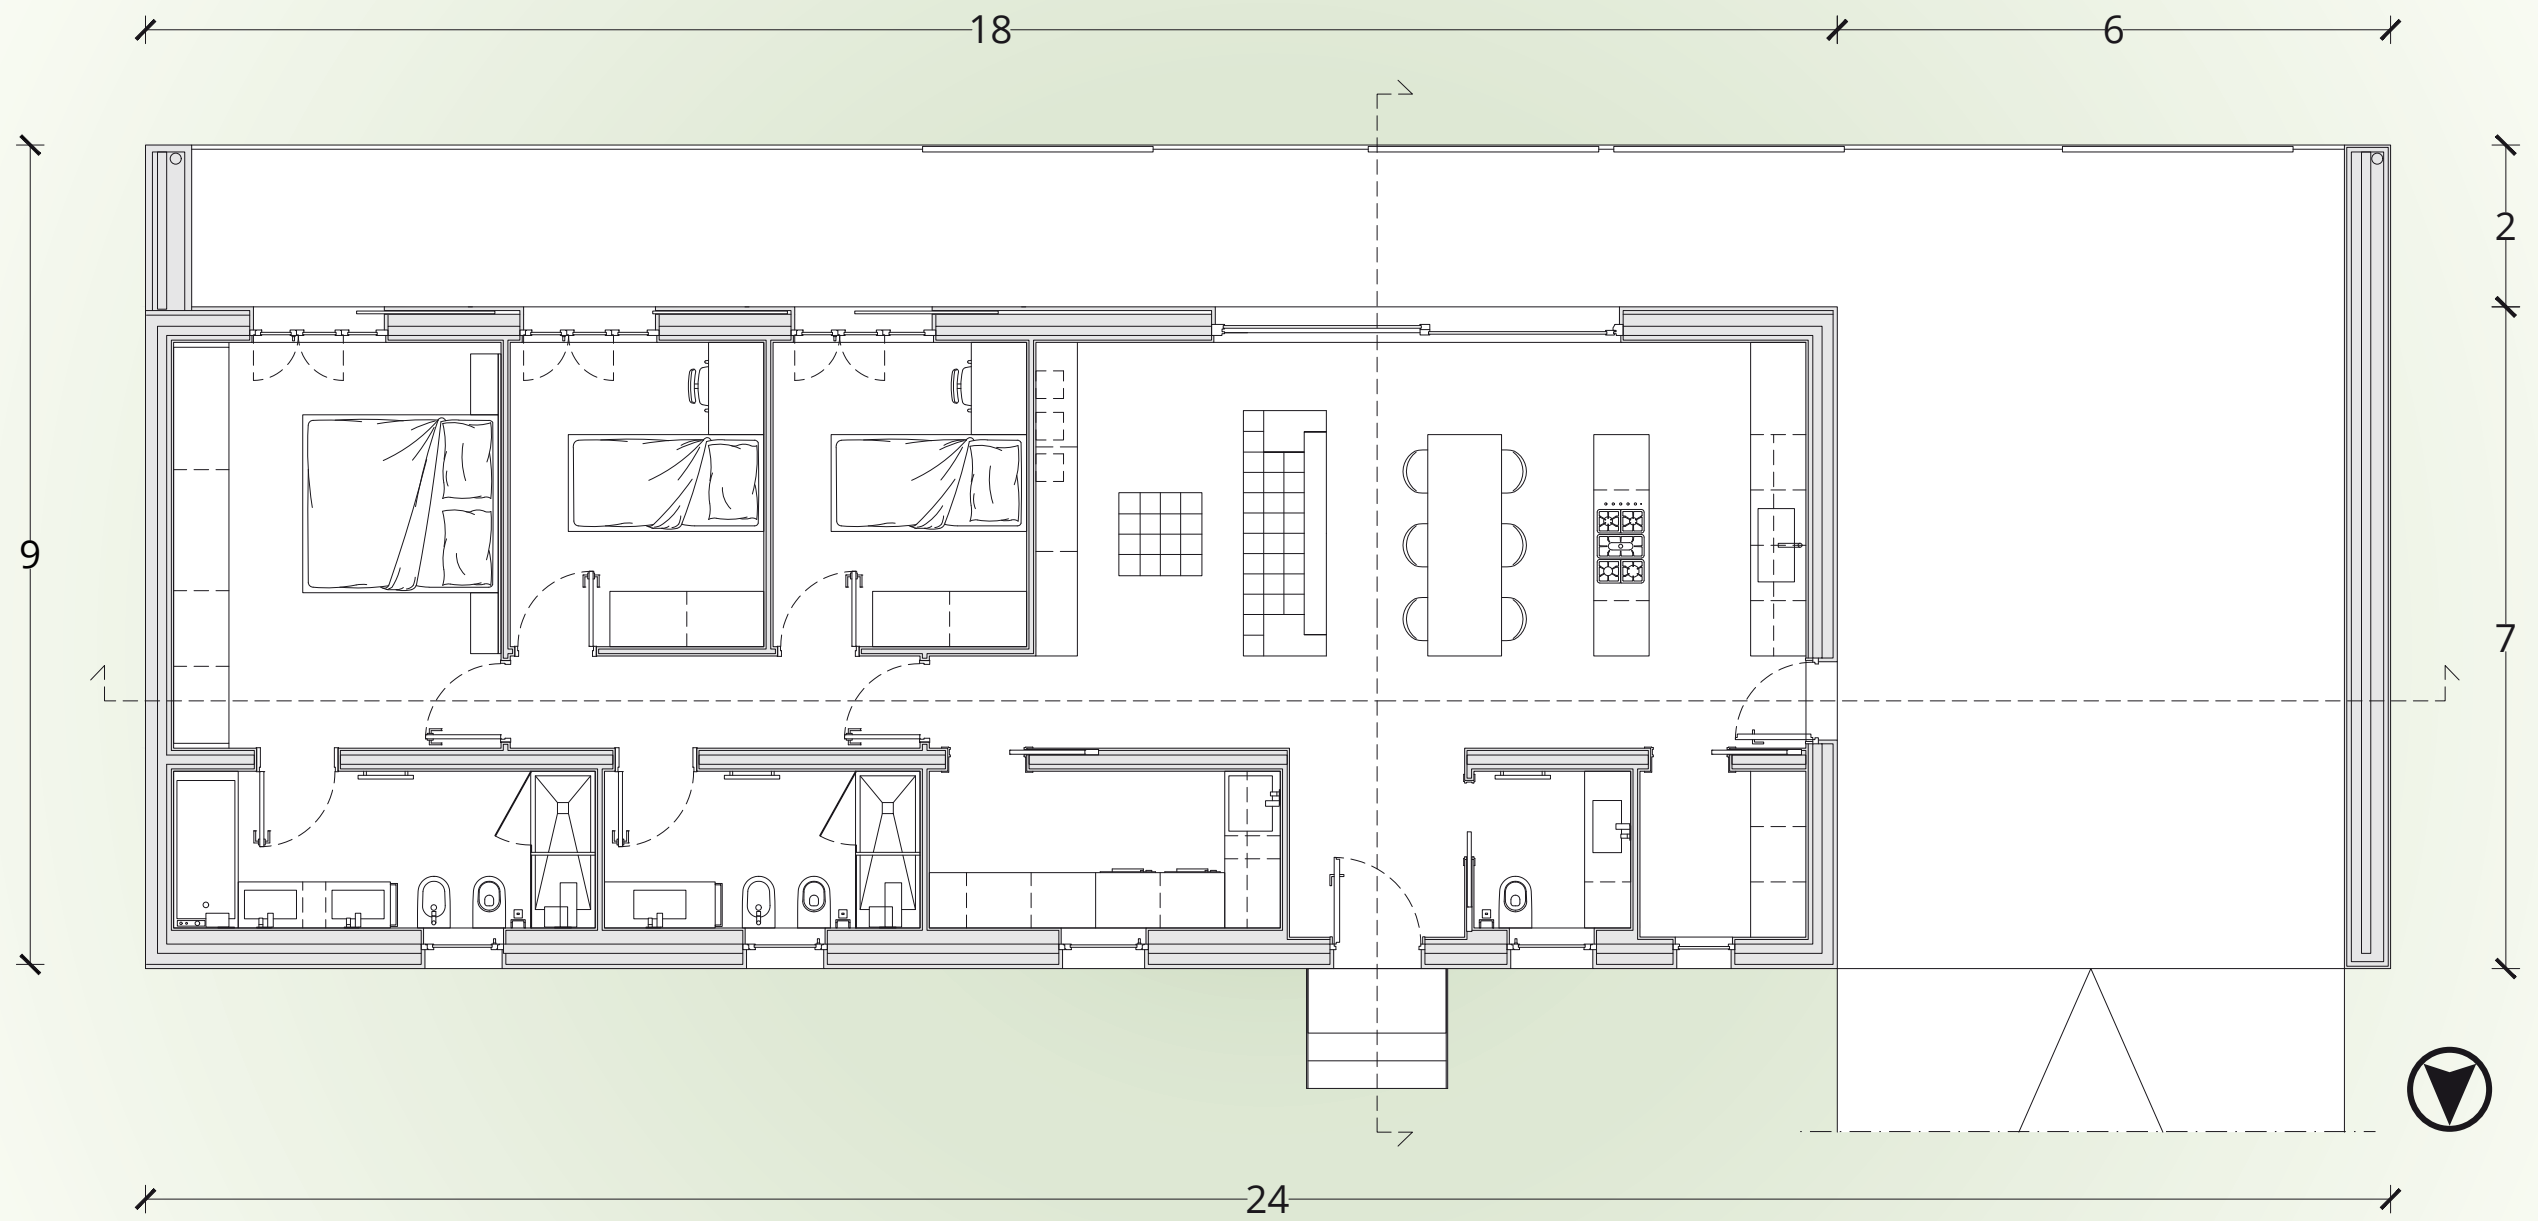

Gruppo Zehnder Div. Runtal

**Porte interne**

Spazioquadro

GRUPPO 5

STEFANO IACUZZO

NICOLA MELCHIOR

2

MODELLO E

SECONDO PREMIO

PIANTA

PROSPETTO NORD

PROSPETTO SUD

SEZIONE TRASVERSALE

SEZIONE LONGITUDINALE

Scaldasalviette  
Zehnder | Metropolitan

Arredo Lavanderia  
Idea Group | Spazio Evoluzione