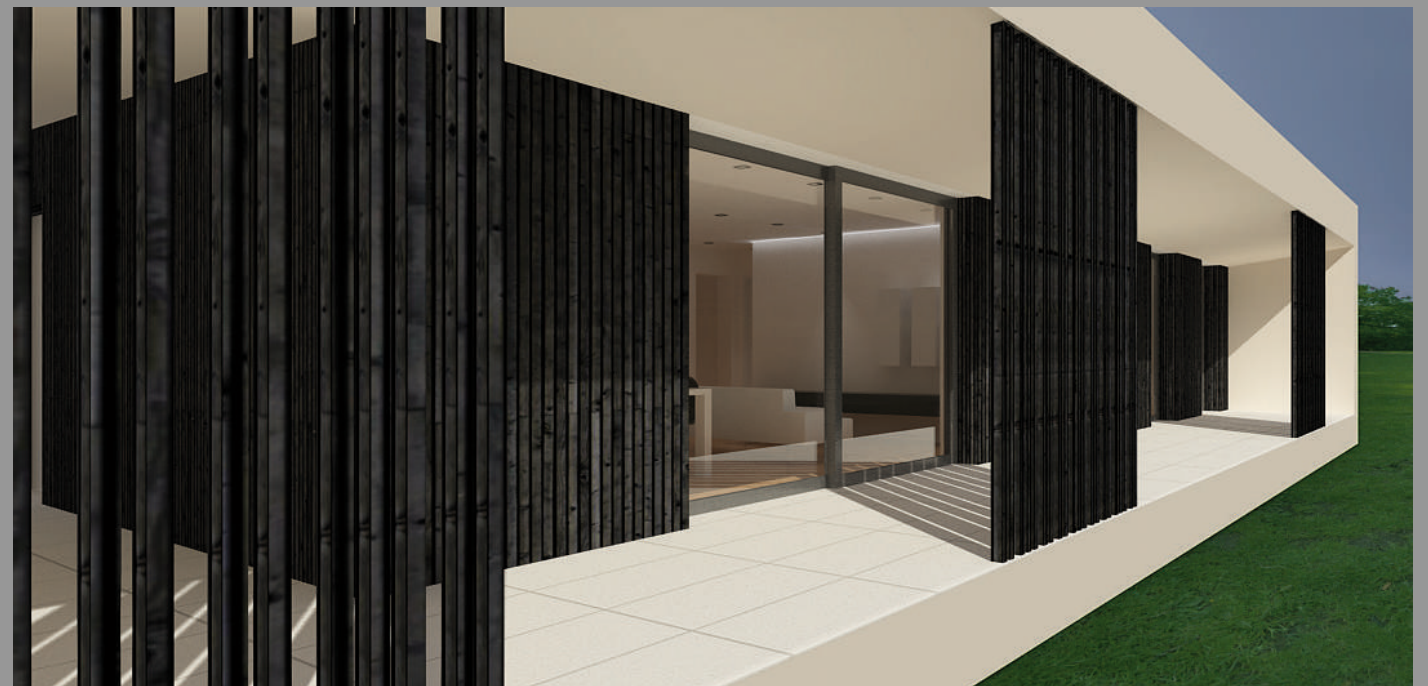

Gruppo Zehnder Div. Runtal

**Porte interne**

Spazioquadro

GRUPPO 5

STEFANO IACUZZO

NICOLA MELCHIOR

2

MODELLO E

SECONDO PREMIO

PIANTA

PROSPETTO NORD

PROSPETTO SUD

SEZIONE TRASVERSALE

SEZIONE LONGITUDINALE

Scaldasalviette  
Zehnder | Metropolitan

Arredo Lavanderia  
Idea Group | Spazio Evoluzione